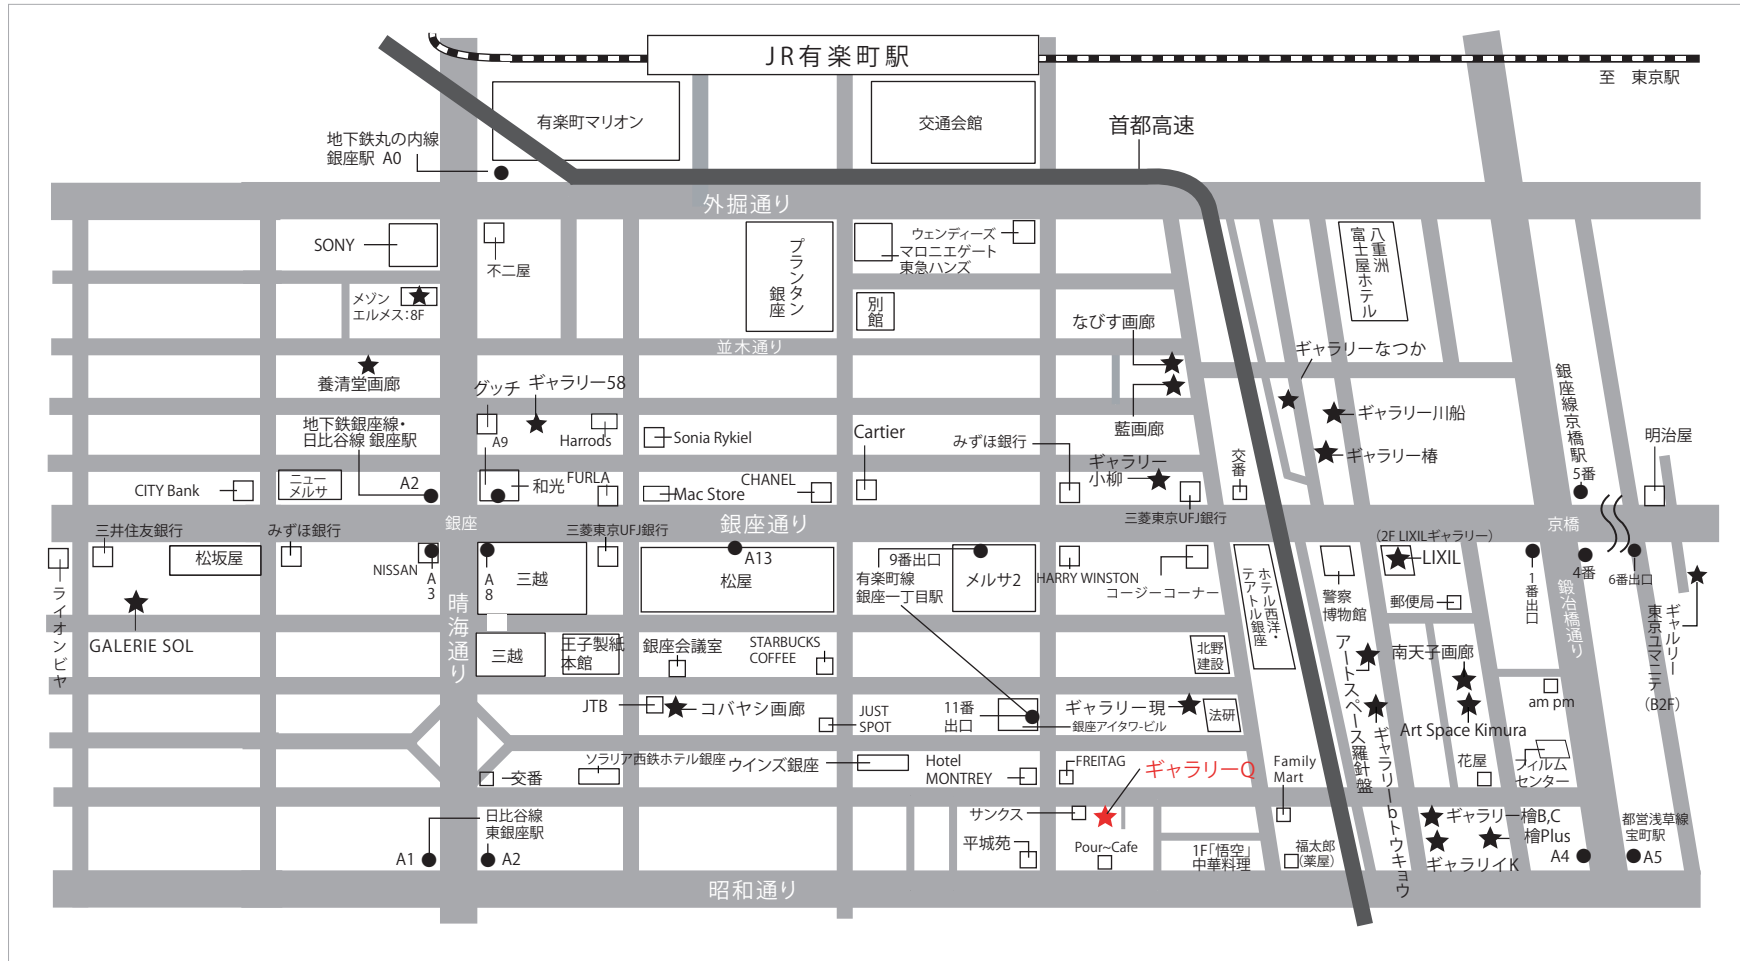

Tokyo Ginza Gallery Map <http://www.galleryq.info>

Published by Gallery Q / 〒104-0061 東京都中央区銀座1-14-12 楠本第17ビル3F mail: contact@galleryq.info

Ginza Gallery Network; ギャラリーなつか Tel.03-6265-1889 コバヤシ画廊 Tel.03-3561-0515 ギャラリーK Tel.03-3563-4578 ギャラリー現 Tel.03-3561-6869 ギャラリー58 Tel.03-3561-9177
 ギャラリー東京ユマニテ Tel.03-3562-1305 藍画廊 Tel.03-3274-4729 GALERIE SOL Tel.03-5537-6960 なびす画廊 Tel.03-3561-3544 ギャラリーQ Tel.03-3535-2524 ギャラリー川船 Tel.03-3245-8600
Another Galleries; 養清堂画廊 Tel.03-3571-1312 ギャラリー小柳 Tel.03-3561-1896 南天子画廊 Tel.03-3563-3511 ギャラリー椿 Tel.03-3281-7808 **Ginza 8 chome;** 資生堂ギャラリー Tel.03-3572-3901