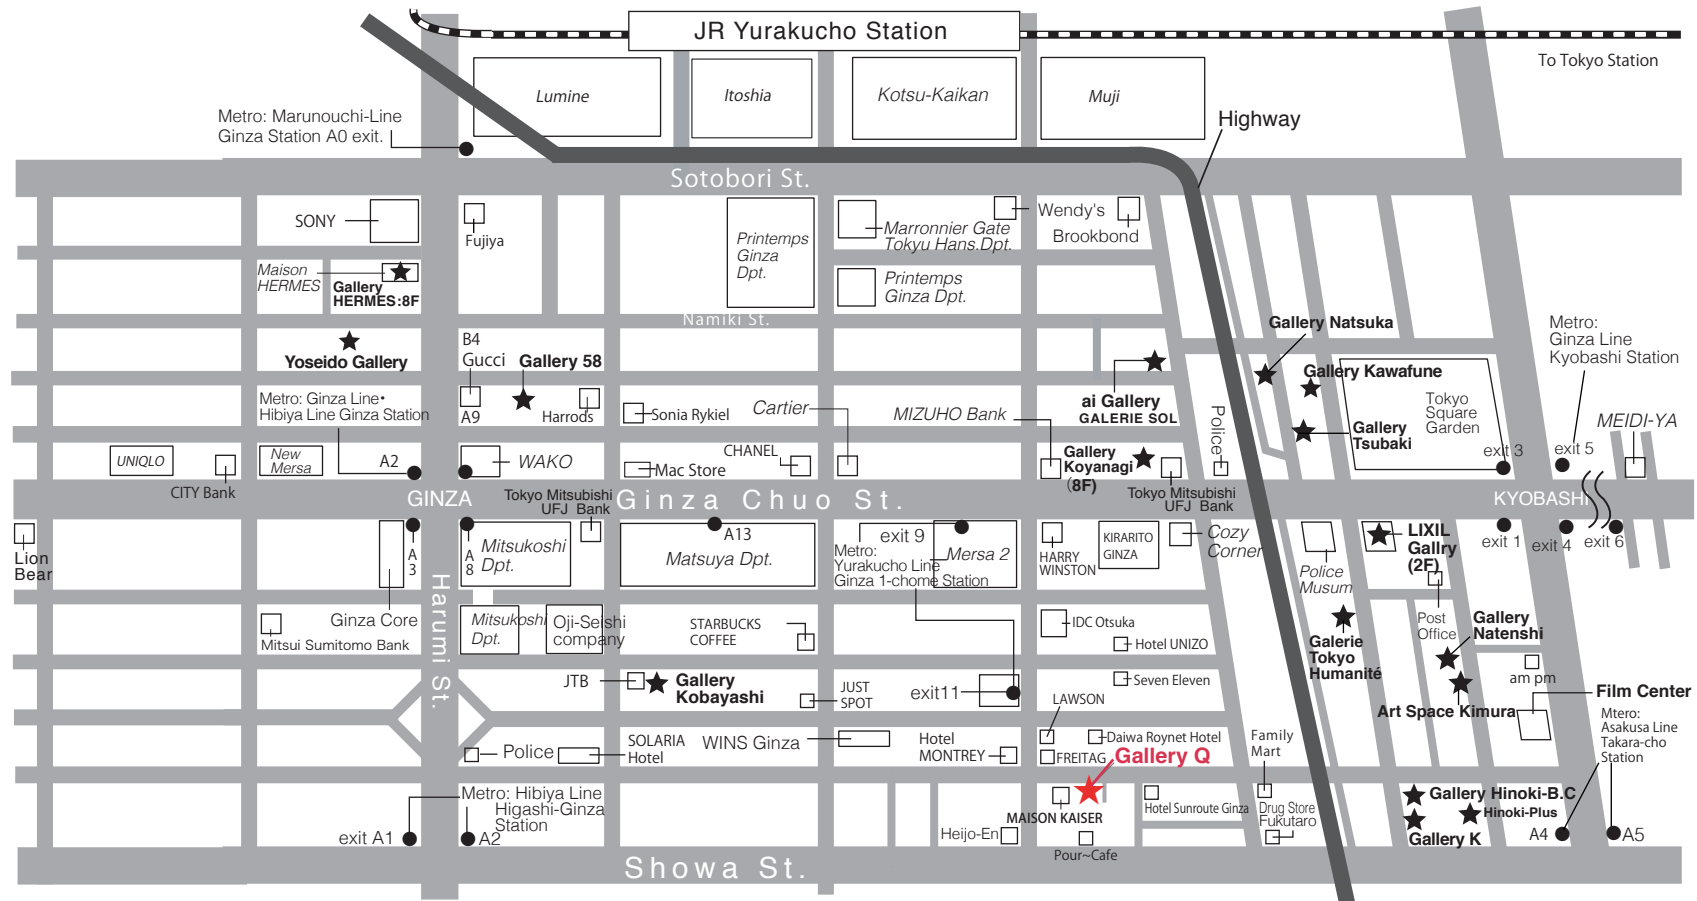

Tokyo Ginza Gallery Map - www.galleryq.info

Published by Gallery Q / 3F Kusumoto 17 Bldg., 1-14-12 Ginza Chuo-ku Tokyo Japan Zip104-0061 mail: contact@galleryq.info

Ginza Gallery Network; Gallery Natsuka Tel.03-6265-1889 Gallery Kobayashi Tel.03-3561-0515 Gallery K Tel.03-3563-4578 Gallery 58 Tel.03 03-3561-9177
 Galerie Tokyo Humanité Tel.03-3562-1305 Ai Gallery Tel.03-3274-4729 GALERIE SOL Tel.03-5537-6960 Gallery Q Tel.03-3535-2524 Gallery Kawafune Tel.03-3245-8600
Another Galleries; Yoseido Gallery Tel.03-3571-1312 Gallery Koyanagi Tel.03-3561-1896
 Gallery Te Tel.03-3538-6131 Nantenshi Gallery Tel.03-3563-3511 Gallery Tsubaki Tel.03-3281-7808 **Ginza 8 chome;** Shiseido Gallery Tel.03-3572-3901