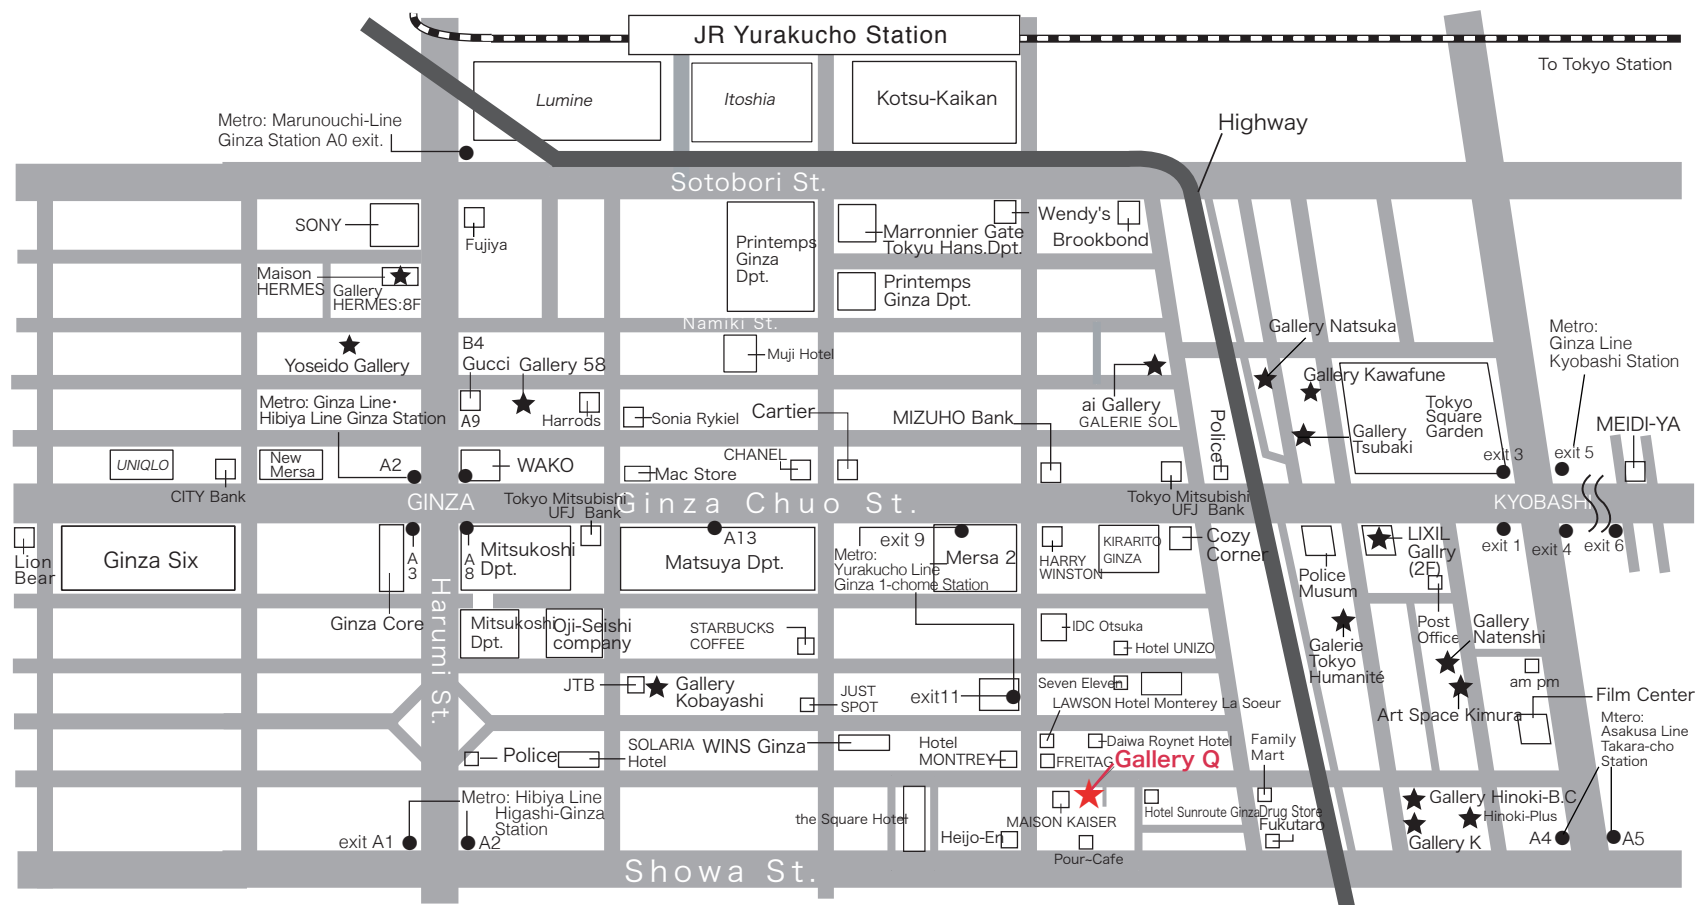

Tokyo Ginza Gallery Map - www.galleryq.info

Published by Gallery Q / 3F Kusumoto 17 Bldg., 1-14-12 Ginza Chuo-ku Tokyo Japan Zip104-0061 mail: contact@galleryq.info

Ginza Gallery Network; Gallery Natsuka Tel.03-6265-1889 Gallery Kobayashi Tel.03-3561-0515 Gallery K Tel.03-3563-4578 Gallery 58 Tel.03 03-3561-9177
 Galerie Tokyo Humanité Tel.03-3562-1305 Ai Gallery Tel.03-3274-4729 GALERIE SOL Tel.03-5537-6960 Gallery Q Tel.03-3535-2524 Gallery Kawafune Tel.03-3245-8600
 Another Galleries; Yoseido Gallery Tel.03-3571-1312 Gallery Koyanagi Tel.03-3561-1896
 Gallery Te Tel.03-3538-6131 Nantenshi Gallery Tel.03-3563-3511 Gallery Tsubaki Tel.03-3281-7808 Ginza 8 chome; Shiseido Gallery Tel.03-3572-3901