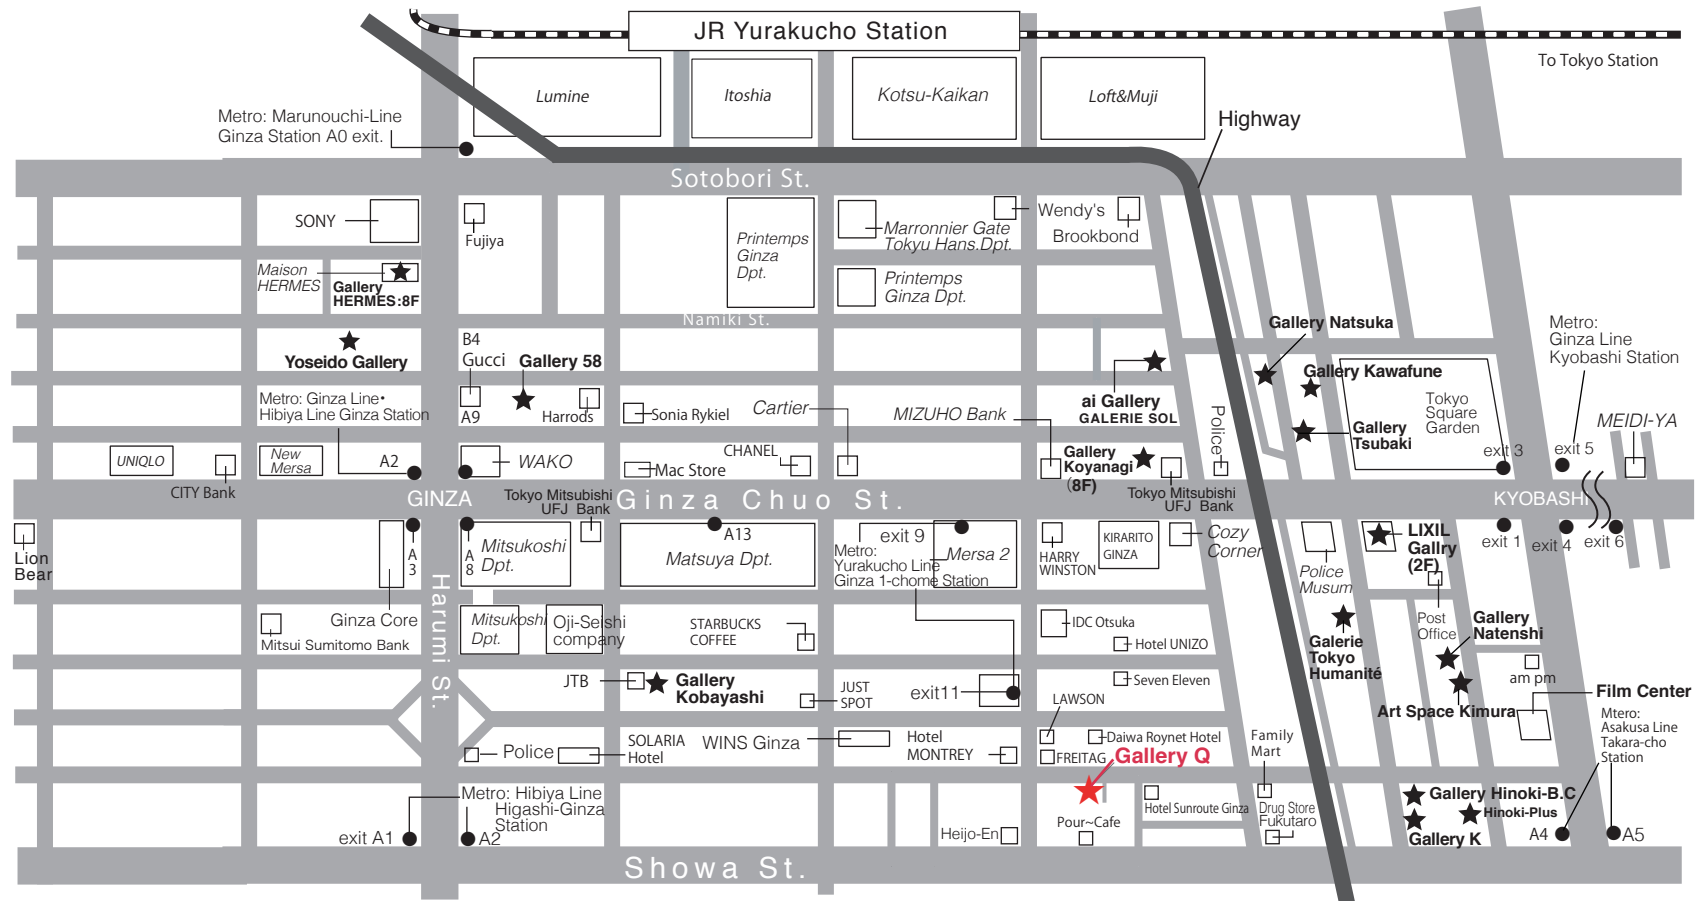

Tokyo Ginza Gallery Map - www.galleryq.info

Published by Gallery Q / 3F Kusumoto 17 Bldg., 1-14-12 Ginza Chuo-ku Tokyo Japan Zip104-0061 mail: contact@galleryq.info

Ginza Gallery Network; Gallery Natsuka Tel.03-6265-1889 Gallery Kobayashi Tel.03-3561-0515 Gallery K Tel.03-3563-4578 Gallery 58 Tel.03 03-3561-9177
 Galerie Tokyo Humanité Tel.03-3562-1305 Ai Gallery Tel.03-3274-4729 GALERIE SOL Tel.03-5537-6960 Gallery Q Tel.03-3535-2524 Gallery Kawafune Tel.03-3245-8600
Another Galleries; Yoseido Gallery Tel.03-3571-1312 Gallery Koyanagi Tel.03-3561-1896
 Gallery Te Tel.03-3538-6131 Nantenshi Gallery Tel.03-3563-3511 Gallery Tsubaki Tel.03-3281-7808 **Ginza 8 chome;** Shiseido Gallery Tel.03-3572-3901