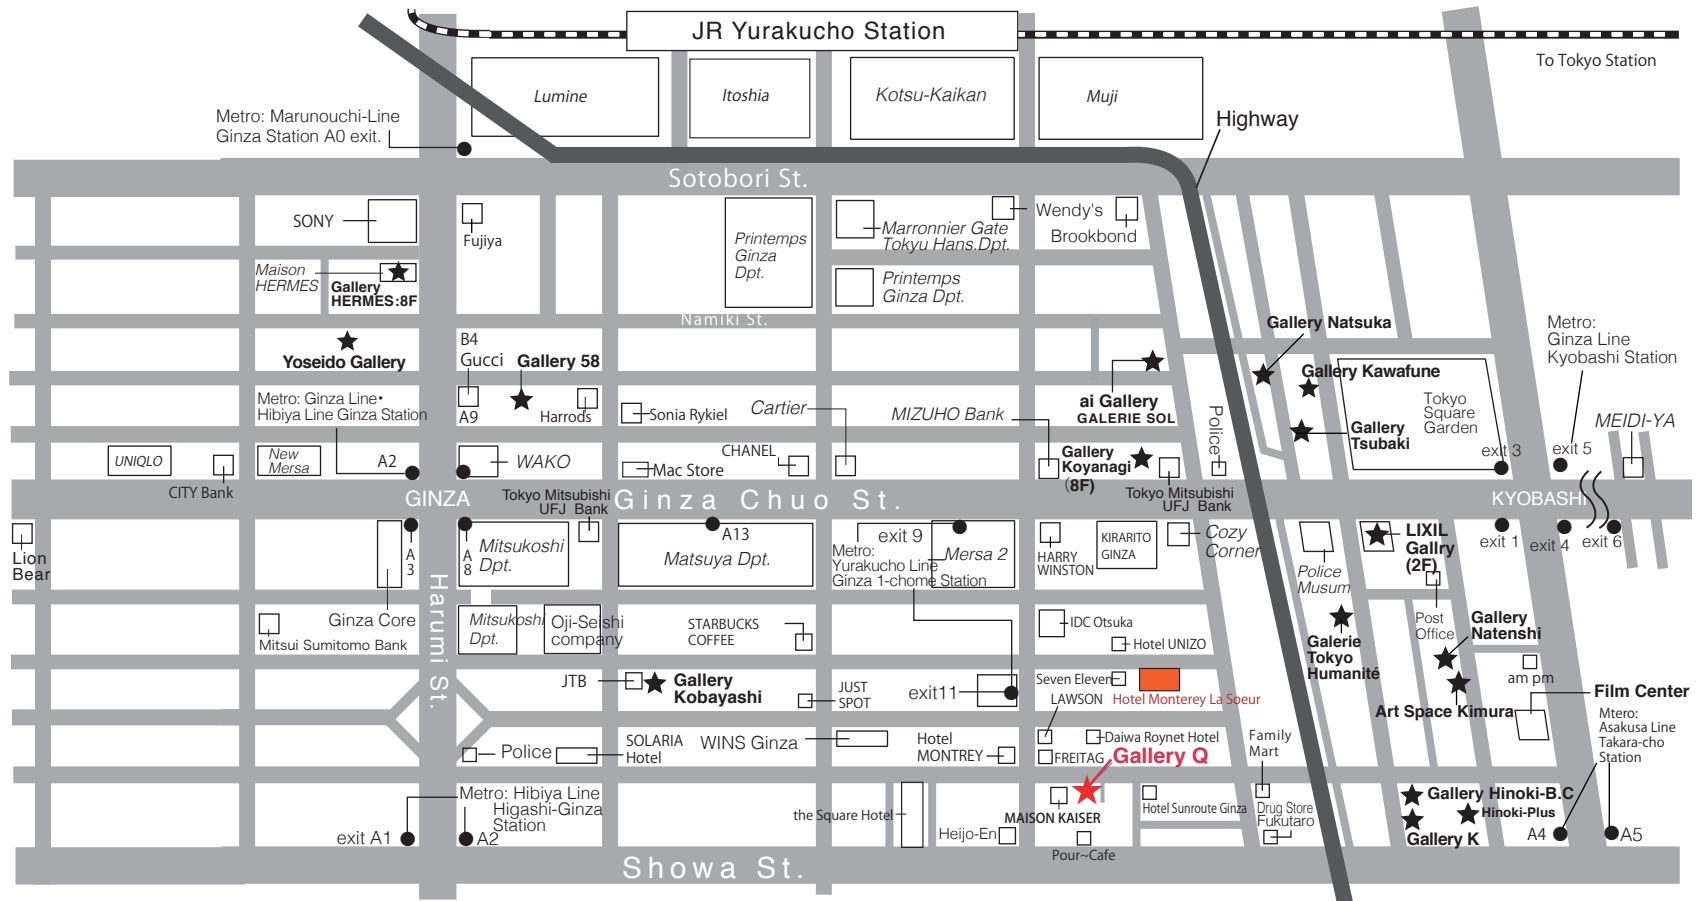

Tokyo Ginza Gallery Map - www.galleryq.info

Published by Gallery Q / 3F Kusumoto 17 Bldg., 1-14-12 Ginza Chuo-ku Tokyo Japan Zip104-0061 mail: contact@galleryq.info

Ginza Gallery Network; Gallery Natsuka Tel.03-6265-1889 Gallery Kobayashi Tel.03-3561-0515 Gallery K Tel.03-3563-4578 Gallery 58 Tel.03 03-3561-9177
 Galerie Tokyo Humanité Tel.03-3562-1305 Ai Gallery Tel.03-3274-4729 GALERIE SOL Tel.03-5537-6960 Gallery Q Tel.03-3535-2524 Gallery Kawafune Tel.03-3245-8600
Another Galleries; Yoseido Gallery Tel.03-3571-1312 Gallery Koyanagi Tel.03-3561-1896
 Gallery Te Tel.03-3538-6131 Nantenshi Gallery Tel.03-3563-3511 Gallery Tsubaki Tel.03-3281-7808 **Ginza 8 chome;** Shiseido Gallery Tel.03-3572-3901